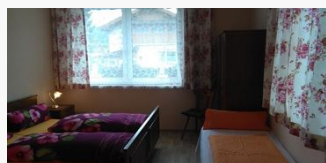

Das Dreibettzimmer befindet sich im Parterre, liegt südseitig, gemütlich ausgestattet mit Doppelbett und Schlafcouch, Dusche, Wc. Da das Zimmer sehr geräumig ist, ist es ideal für Familien. ZUSTELLBETT m...

1-3 Personen · 1 Camere da letto · 20 m²

ab
€ 26,00

a persona al 21.09.2024

VAI ALL'OFFERTA

Camera doppia, doccia, WC, balcone

Das Doppelzimmer mit Balkon südseitig, befindet sich in der 1. Etage verfügt über Doppelbett, Kleiderschrank, Nachtkästchen - alles Naturholz, Tisch mit Sitzgelegenheit, Badraum mit Dusche, Waschbeck...

1-2 Personen · 2 Camere da letto · 50 m²

Appartamento, doccia, WC, 1 camera da letto

Das Appartement befindet sich in der 1. Etage und verfügt über gemütliche gr. Wohnküche - mit Sitzecke, Tisch, alles komplett mit Geschirr, Besteck, Wasserkocher, Kaffeemaschine, Herd mit Backrohr, K...

1-2 Personen · 1 Camere da letto · 16 m²

Condizioni

Im Zimmerpreis für Sie inklusive:

Nächtigung im Zimmer Ihrer Wahl

Frühstück - pro Person gedeckt am Tisch mit Brot / Gebäck, Butter, Wurst & Käse, hausgemachter Marmelade, Orangensaft, Kaffee oder Tee nach Wahl