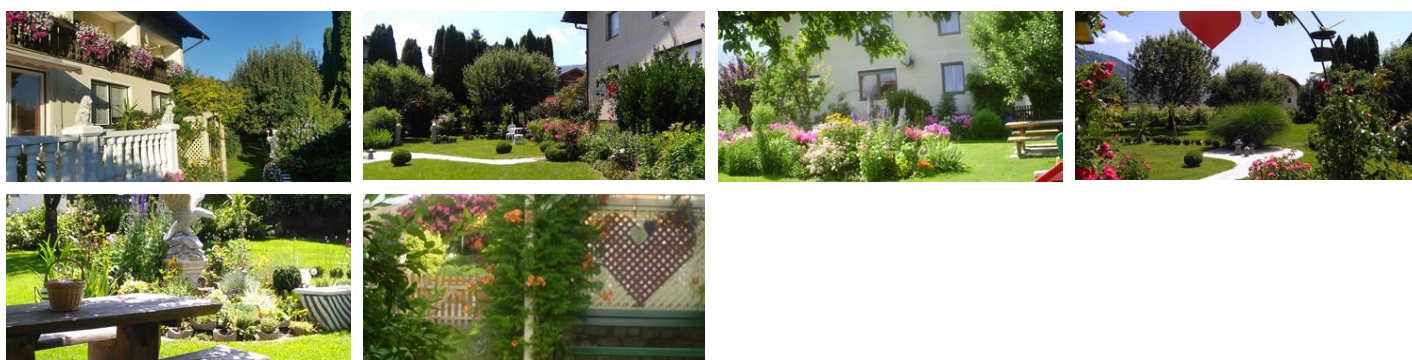

Gästehaus Schiefer pensione a Rothenthurn

La nostra pensione per le vacanze è situata in una zona rurale, a circa 6 km dal lago Millstätter See. Altri laghi sono rapidamente raggiungibili in automobile. La nostra casa si trova nel cuore della Carinzia e costituisce un punto di partenza ideale per diverse attività come escursioni in bicicletta, equitazione, qualsiasi tipo di sport acquatici. Magnifiche strade panoramiche ed alpine vi portano nel pittoresco paesaggio montano, dove vi attendono impianti di risalita di tutti i tipi, come fu...

vicino ai prati · zona tranquilla · sulla ciclabile · distanza fiume (in m): 1000 · zona verde · lago - distanza (m): 8000

Camere e appartamenti

Attuali offerte

Camera tripla, doccia, WC, 1 camera da letto

Das Dreibettzimmer befindet sich im Parterre, liegt südseitig, gemütlich ausgestattet mit Doppelbett und Schlafcouch, Dusche, Wc. Da das Zimmer sehr geräumig ist, ist es ideal für Familien. ZUSTELLBETT m...