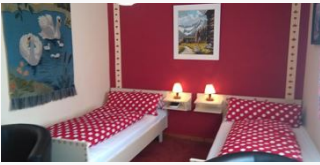

Das Dreibettzimmer befindet sich im Parterre, liegt südseitig, gemütlich ausgestattet mit Doppelbett und Schlafcouch, Dusche, Wc. Da das Zimmer sehr geräumig ist, ist es ideal für Familien. ZUSTELLBETT m...

1-3 Personen · 1 Camere da letto · 20 m²

ab
€ 26,00

a persona al 21.09.2024

VAI ALL'OFFERTA

Camera doppia, doccia, WC, balcone

Das Doppelzimmer mit Balkon südseitig, befindet sich in der 1. Etage verfügt über Doppelbett, Kleiderschrank, Nachtkästchen - alles Naturholz, Tisch mit Sitzgelegenheit, Badraum mit Dusche, Waschbeck...

1-2 Personen · 2 Camere da letto · 50 m²

Appartamento, doccia, WC, 1 camera da letto

Das Appartement befindet sich in der 1. Etage und verfügt über gemütliche gr. Wohnküche - mit Sitzecke, Tisch, alles komplett mit Geschirr, Besteck, Wasserkocher, Kaffeemaschine, Herd mit Backrohr, K...

1-2 Personen · 1 Camere da letto · 16 m²

Condizioni

Im Zimmerpreis für Sie inklusive:

Nächtigung im Zimmer Ihrer Wahl

Frühstück - pro Person gedeckt am Tisch mit Brot / Gebäck, Butter, Wurst & Käse, hausgemachter Marmelade, Orangensaft, Kaffee oder Tee nach Wahl