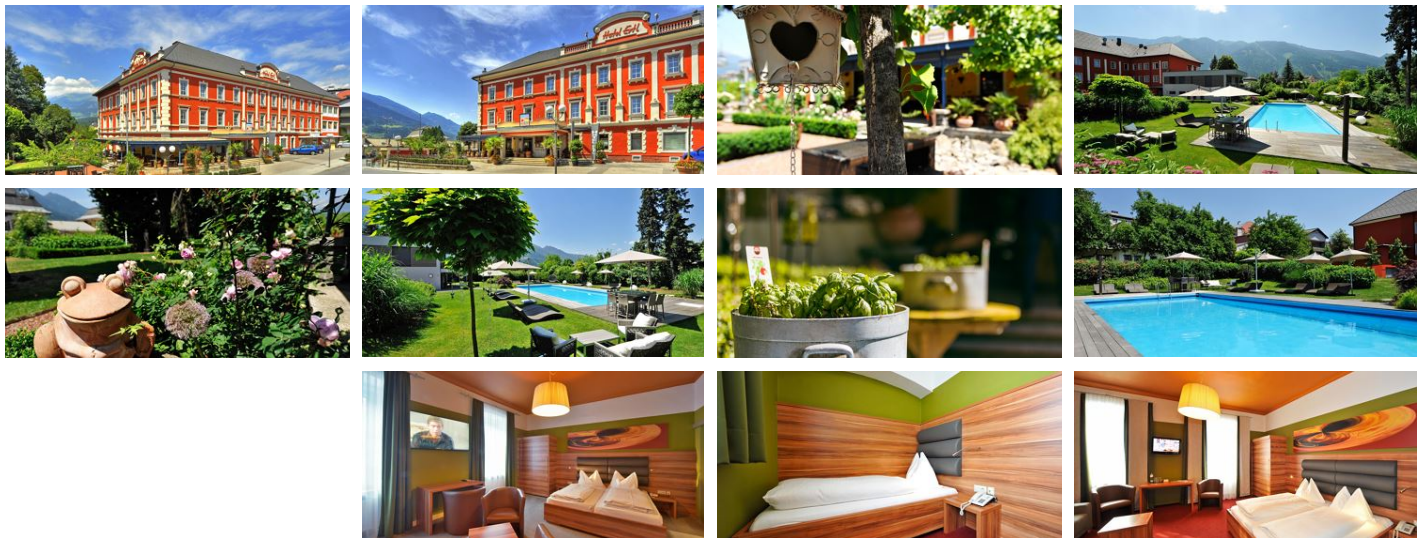

Hotel Ertl **** hotel a Spittal an der Drau

L'Hotel Ertl vi attende in una zona centrale della storica città di Spittal an der Drau, a soli 80 metri dalla stazione ferroviaria e a 500 metri dal castello di Porcia e dal parco urbano.

Rinnovato di recente, questo hotel a 4 stelle propone camere moderne e confortevoli, un parcheggio gratuito e un parco privato con piscina all'aperto.

Il mexican cantina salud serve una vasta scelta di piatti messicani e di cocktail creativi, con l'accompagnamento della musica latino-americana.

Nelle imm...

diretto alla fermata dello skibus/bus · zona cittadina · sulla ciclabile · posizione centrale · vicino piste da sci · direttamente alle terme · piscina esterna non riscaldata

Camere e appartamenti

ab
€ 99,00
a persona al 21.09.2024

[VAI ALL'OFFERTA](#)

Camera singola, doccia o bagno, WC

1 Person · 14 m²

Le camere singole hanno una dimensione di circa 14 m² e sono dotate di TV a schermo piatto, bagno / WC e asciugacapelli, cassaforte, WiFi. Offriamo inoltre ai nostri ospiti camere doppie ad uso singo...