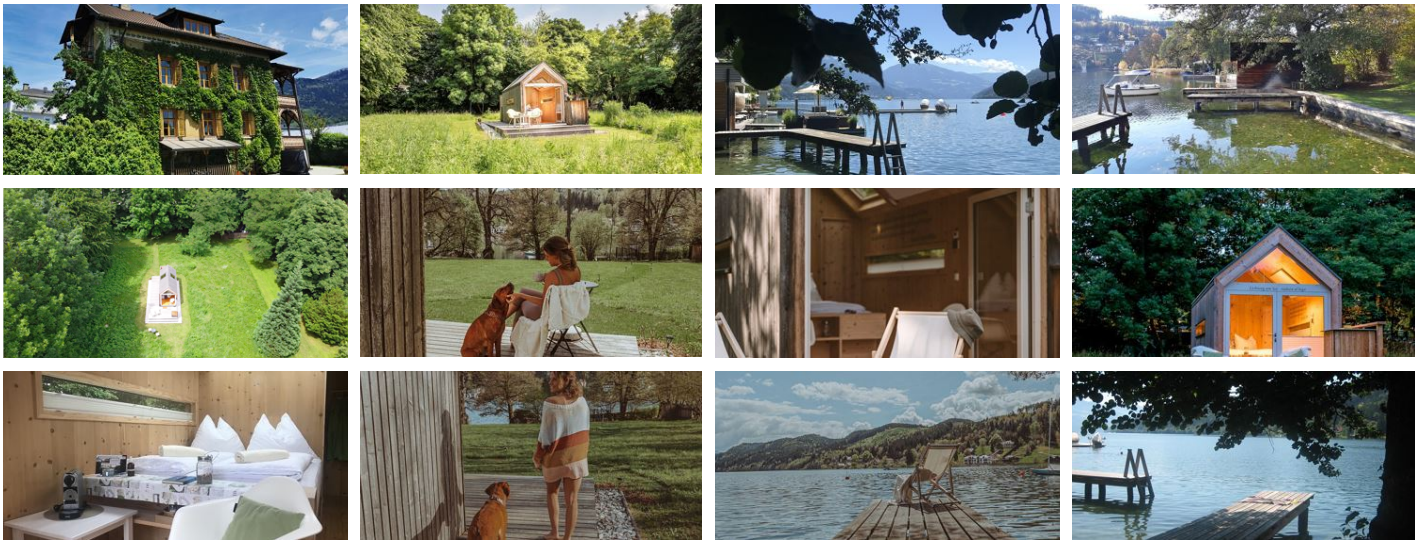

Villa Martiny & Refugium am See

pensione a Seeboden

Die Villa Martiny, erbaut 1904 in der Seeallee und das Grundstück direkt am See, wo vor ein paar Jahren das ganz besondere refugium am see entstanden ist, sind nun bereits in der 4. Generationen in Besitz der Familie der Gastgeberin. Hier wird dein Urlaub zum Rückzugsort und lädt dazu ein, bei sich selber anzukommen und die Seele baumeln zu lassen und einfach zu genießen.

Die Ferienwohnung liegt im Hochparterre der Villa und hat 71 m² sowie eine große Veranda. Sie ist umgeben von einem liebevo...

posizione centrale · al lago · zona verde · vicino alla spiaggia · lago - distanza (m): 0 · zona tranquilla · vicino ai prati · ambiente romantico · sulla ciclabile

Camere e appartamenti

Attuali offerte

refugium am see

1-2 Personen · 1 Camere da letto · 15 m²

Wie oft verlieren wir uns selbst in unserem hektischen Alltag, umgeben von Lärm und ständigem Druck von außen? Stell dir vor, es gibt einen Ort nur für dich deinen Rückzugsort direkt am See. Dies...

ab
€ 205,00
a persona al 21.09.2024

VAI ALL'OFFERTA

Ferienwohnung Villa Martiny

Wohnen in einer Jahrhundertwende-Villa, mit wildem Wein bewachsen und inmitten eines traumhaften Gartens im Zentrum und Seenähe in Seeboden am Millstätter See. Genießen Sie Ihr ausgiebiges Frühstück ...