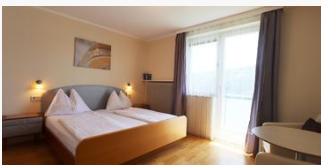

Pension in Millstatt

Das Gästehaus Libelle empfängt Sie auf einer ruhig gelegenen Anhöhe mit Blick auf den Millstätter See und nur 500m vom Zentrum der Ortschaft Millstatt entfernt. Nach 5 Gehminuten erreichen Sie den Ortskern sowie das öffentliche Strandbad. Die Zimmer verfügen über gratis W-LAN, Ö-TV ein Bad mit Badewanne oder Dusche sowie WC. Fast alle Zimmer sind mit einem möblierten Balkon mit traumhaftem Seeblick ausgestattet. Im Preis inkludiert ist die Millstätter See Inclusive Card. Zwei Terrassen und eine Ge...

Unsere Apartments mit Balkon sind 35 m² und 40 m² groß, haben ein Schlafzimmer mit Doppelbett, eine Wohnküche mit Schlafcouch (140 cm Breite), Ö-TV, Bad mit Dusche und WC und einen 6,5 m² großen Balko...

1-3 Personen · 1 Schlafzimmer · 40 m²

ab
€ 117,00

pro Appartement am 21.09.2024

ZUM ANGEBOT

Doppelzimmer mit Balkon und Seeblick

Unsere Doppelzimmer haben alle ca. 15 m², ein Doppelbett, Bad mit Dusche und WC, Ö-TV, W-LAN und einen großen Balkon bzw. eine große Terrasse mit traumhaftem Blick auf den See und die Berge.

1-2 Personen · 15 m²

ab
€ 80,00

pro Person am 21.09.2024

ZUM ANGEBOT

Einzelzimmer mit Balkon und Seeblick

Das Standard Einzelzimmer hat ca. 12 m², ein 140 cm breites Doppelbett, Dusche und WC, Ö-TV, W-LAN und einen großen Balkon mit traumhaftem Blick auf den See und die Berge. TIPP: Durch das Doppelbe...