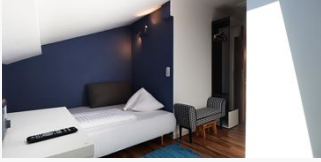

Zusatzzimmer zu den Apartments mit Balkon

TIPP: Dieses Zusatzzimmer kann als weiteres Schlafzimmer für 1 Erwachsenen oder 2 Kinder zu den Apartments mit Balkon hinzugebucht werden, da es direkt zwischen diesen Apartments liegt. Das Zimmer l...

1 Person · 1 Schlafzimmer · 10 m²

ab
€ 40,00

pro Person am 21.09.2024

ZUM ANGEBOT