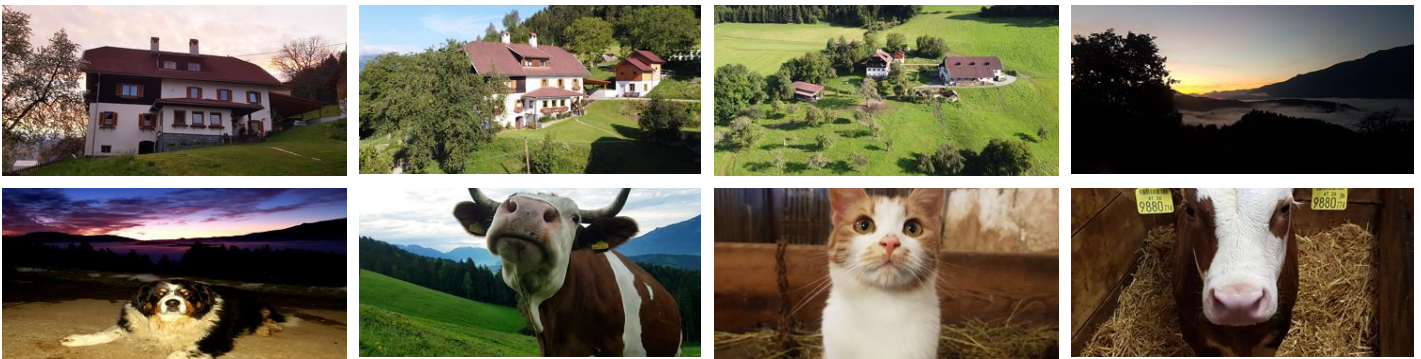

Bergbauernhof Rebernig

Bauernhof in Lendorf

Hühnersberg 52 · A-9811 Lendorf · bergbauernhof.rebernig@gmail.com · +43 06765311644

Bergbauernhof Rebernig

Bauernhof in Lendorf

Der Bergbauernhof Rebernig liegt in ruhiger und absolut sonniger Lage auf knapp 750 m Seehöhe mit herrlichem Panoramablick auf das Goldeck. Erleben Sie die Vielfalt und das abwechslungsreiche Leben unseres familiären Bauernhofes. Die Arbeiten am Hof erleben sie bei uns hautnah mit. Auch für die jüngsten Gäste gibt es Möglichkeiten das Leben am Bauernhof genauer zu erkunden. Wir freuen uns ihnen alles über unsere Tiere zu erzählen, das sie wissen möchten. Kinder begreifen so im wahrsten Sinne des...

Waldnähe · Wiesenlage · Berglage · Ruhige Lage · Auf einer Anhöhe gelegen · Hanglage · Alleinlage

Zimmer und Appartements

Aktuelle Angebote

Ferienwohnung Seeblick

2 Doppelzimmer, komplett eingerichtete Küche, TV, SAT, WC, Dusche, Badewanne, Balkon